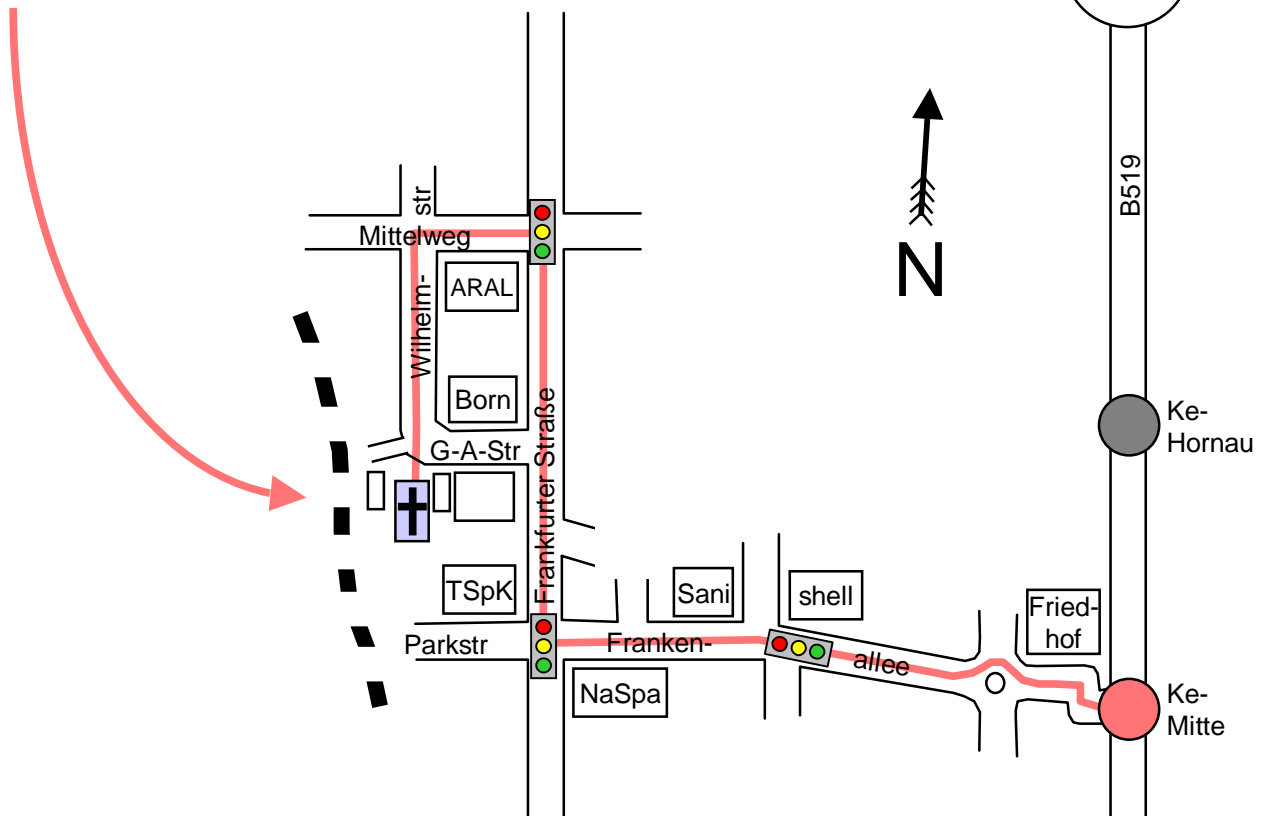

Ev. Paulusgemeinde  
Gustav-Adolf-Str. 4  
65779 Kelkheim

( 06195 / 90 24 32

Auf der B519 Abfahrt "Kelkheim Stadtmitte" nehmen

- á Kreisel Friedhof, geradeaus
- á 1. Ampel shell-Tankstelle, geradeaus, am Sanitätshaus vorbei
- à 2. Ampel NaSpa/Taunus-Sparkasse, nach rechts einbiegen: Frankfurter Straße
- ß 1. Ampel ARAL-Tankstelle, nach links einbiegen: Mittelweg
- ß nach links einbiegen: Wilhelmstraße

Der Plan ist nicht maßstabsgetreu.

quelle: lenz, weg\_pauluskirche