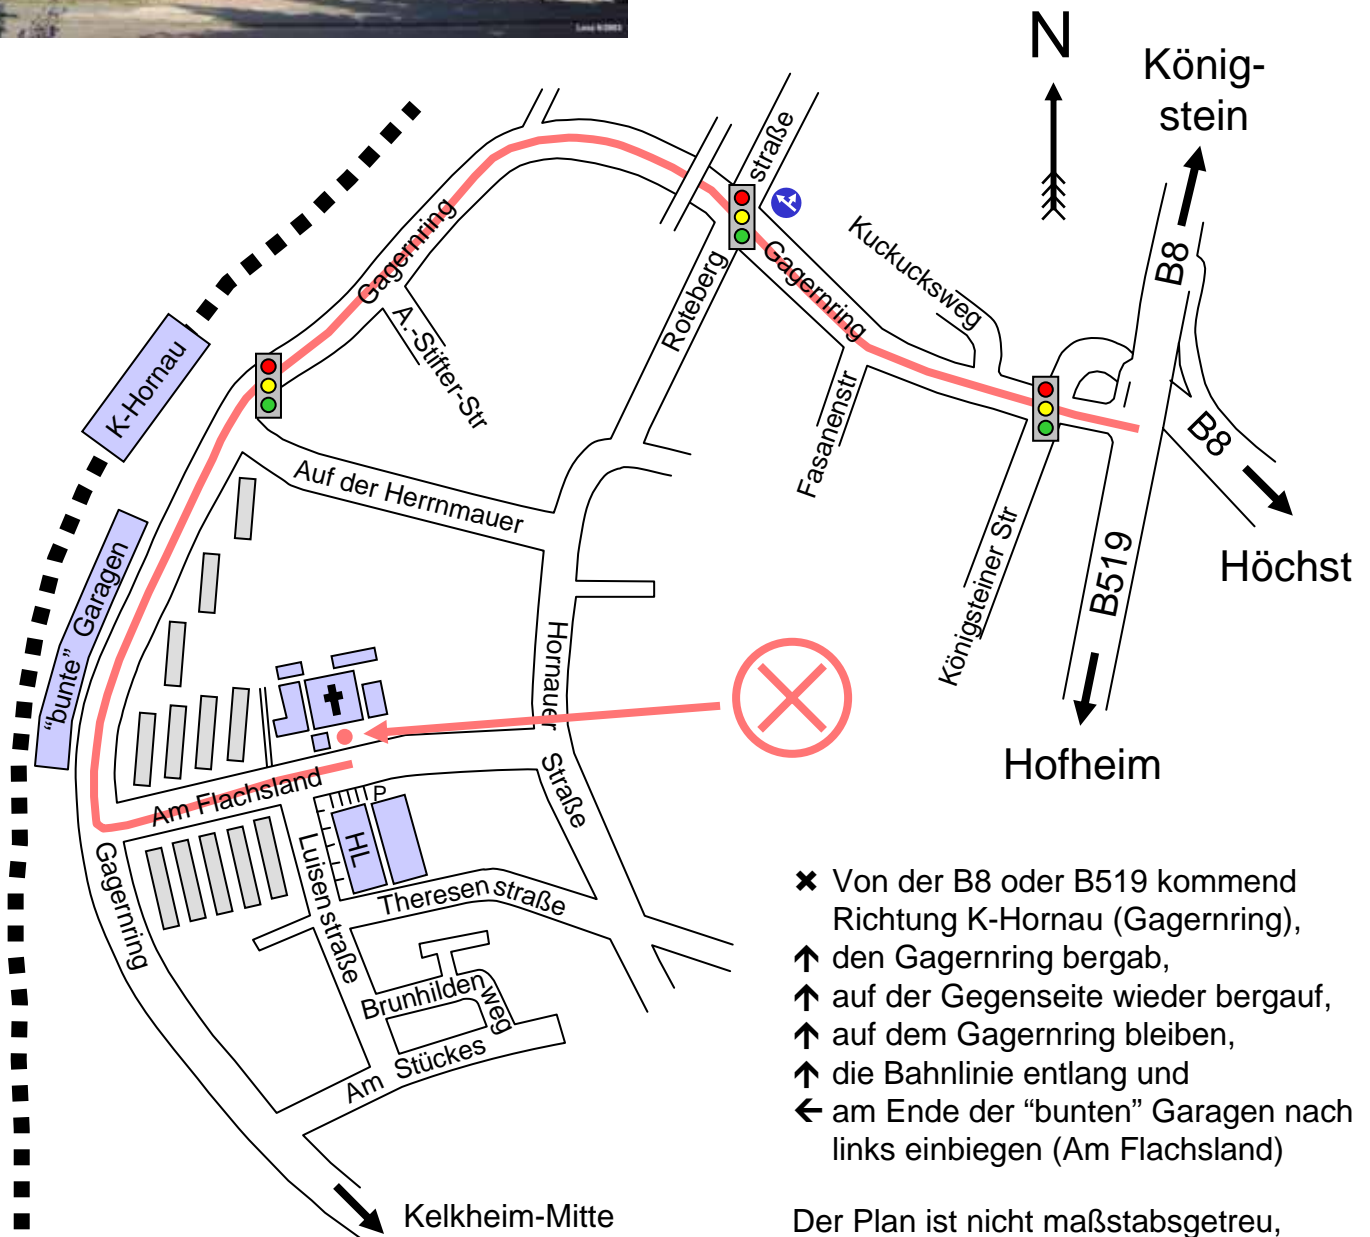

Evangelische Stephanus-Gemeinde

✉ Kelkheim-Hornau
Am Flachland 28-32

☎ 0 61 95 / 6 47 96

📄 0 61 95 / 91 06 68

💻 Ev.Stephanusgemeinde@t-online.de

- ✘ Von der B8 oder B519 kommend Richtung K-Hornau (Gagernring),
- ↑ den Gagernring bergab,
- ↑ auf der Gegenseite wieder bergauf,
- ↑ auf dem Gagernring bleiben,
- ↑ die Bahnlinie entlang und
- ← am Ende der "bunten" Garagen nach links einbiegen (Am Flachland)

Der Plan ist nicht maßstabsgetreu, er gibt die wesentlichen Details wieder.