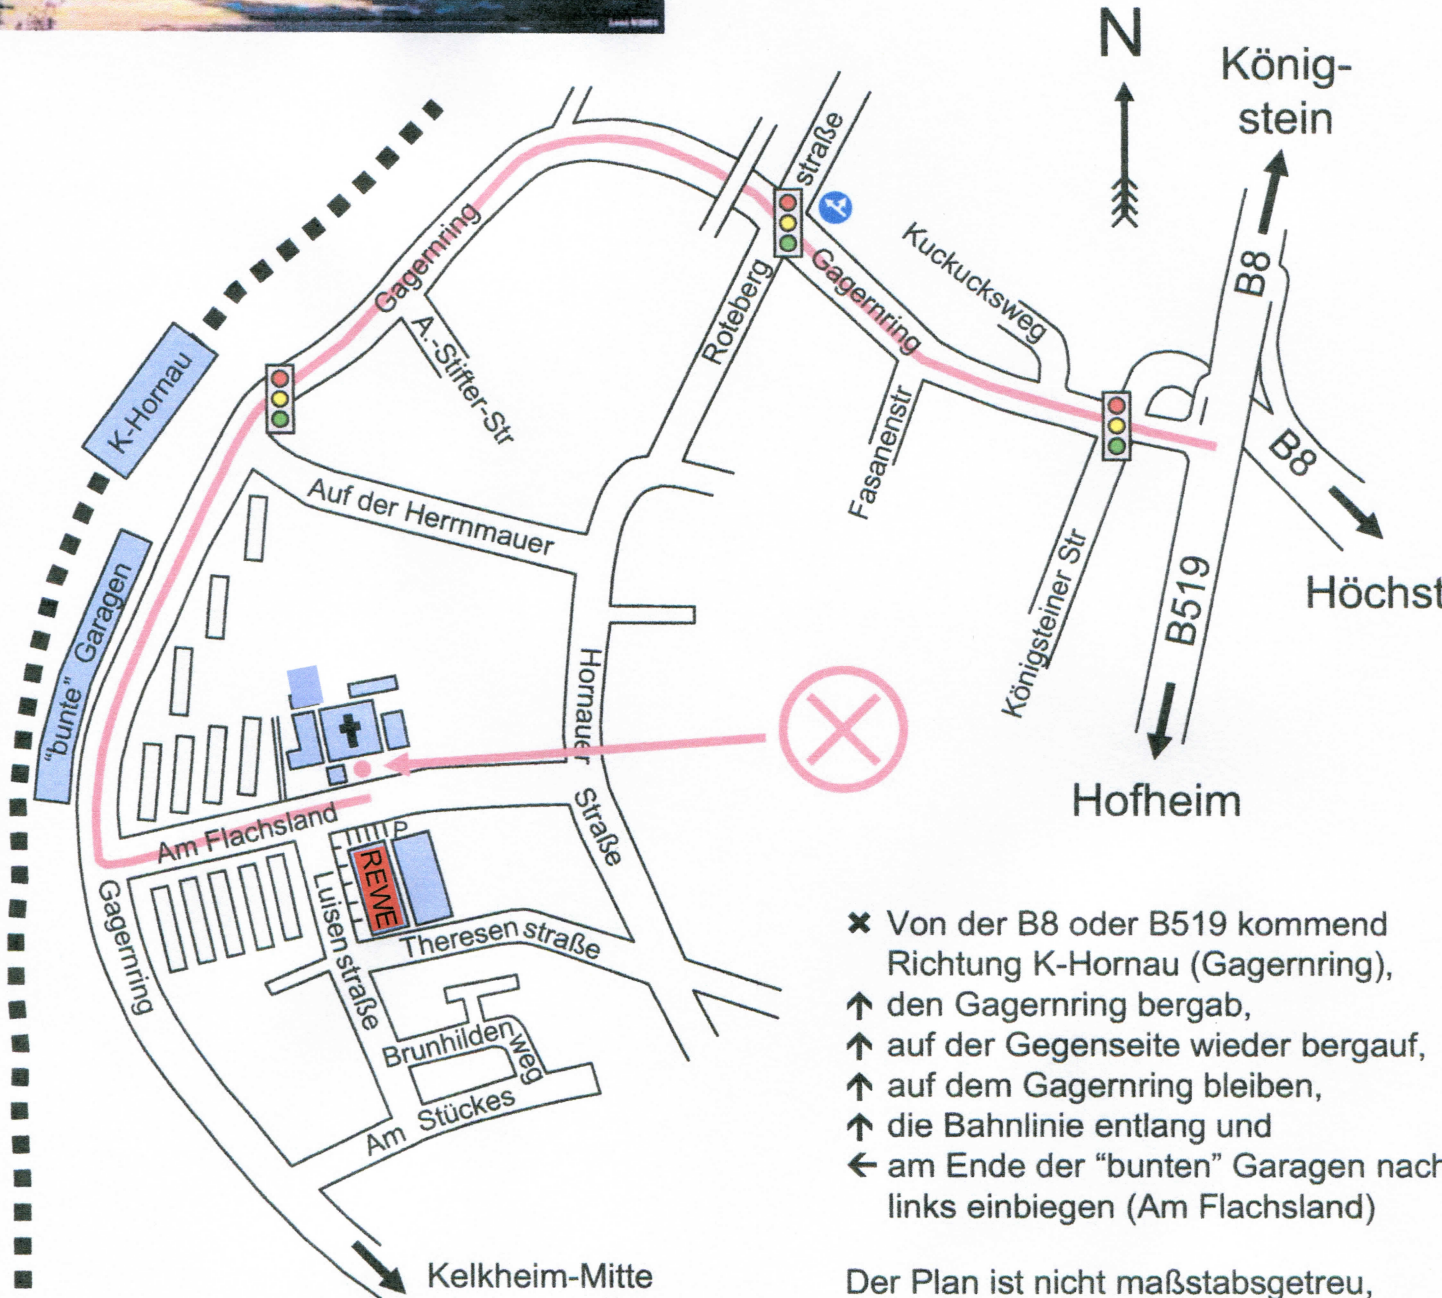

Evangelische Stephanus-Gemeinde

- ✉ Kelkheim-Hornau
Am Flachland 28-32
- ☎ 0 61 95 / 6 47 96
- 📄 0 61 95 / 91 06 68
- 💻 Ev.Stephanusgemeinde@t-online.de

Der Plan ist nicht maßstabsgetreu, er gibt die wesentlichen Details wieder.